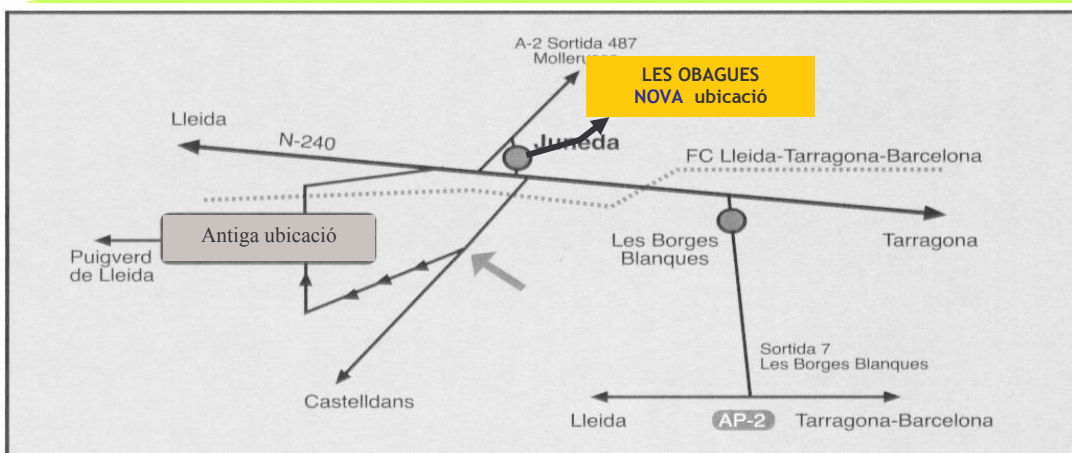

ENS HEM TRASLLADAT!

Com arribar a les noves OBAGUES !

Des de l'autopista ,AP-2:

- sortida 7 a Les Borges Blanques
- comarcal 233 direcció Les Borges Blanques
- N-240 direcció Lleida
- a l'alçada de Juneda (sense entrar al poble) ,LV 2001 direcció Torregrossa-Mollerussa
- entrada a Juneda des de la carretera de Torregrossa, i després de travessar el canal, 150 m. a l'esquerra, direcció camp d'esports i piscines municipals
- immediatament es passa de nou el Canal, cal agafar el camí de l'esquerra
- continuar un km. fins a les indicacions

Des de l'autovia, A-2 :

- sortida Mollerussa (núm. 487)
- calçada lateral, segona sortida direcció Les Borges Blanques
- a la segona rotonda, LV 2001 direcció Torregrossa Juneda
- entrada a Juneda des de la carretera de Torregrossa, i després de travessar el canal, 150 m. a l'esquerra, direcció camp d'esports i piscines municipals
- immediatament es passa de nou el Canal, cal agafar el camí de l'esquerra
- continuar un km. Fins a les indicacions

Des de Lleida ciutat :

- N 240 direcció Tarragona
- A l'alçada de Juneda (sense entrar al poble) ,LV 2001 direcció Torregrossa-Mollerussa
- Entrada a Juneda des de la carretera de Torregrossa, i després de travessar el canal, 150 m. a l'esquerra, direcció camp d'esports i piscines municipals
- Immediatament es passa de nou el Canal, cal agafar el camí de l'esquerra
- Continuar un km. Les indicacions us portaran fins a les Obagues